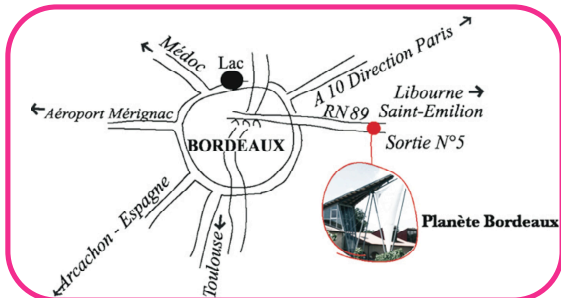

Exposition-vente de végétaux

Venez acquérir plantes vertes, plantes à massifs, arbustes fruitiers, fleurs... qui agrémenteront vos balcons et jardins cet été. Vous y trouverez également des produits variés à base de plantes : parfums, savons, huiles essentielles...

ANIMATIONS GRATUITES

SAMEDI 23 MAI

11h : Cours de dégustation

11h : Les eaux florales & huiles essentielles de roses

12h30 : Atelier de cuisine avec les fleurs

14h30 : Les arômes & accords Bordeaux Blanc/fromages

16h : Les bons plans de Raymond le jardinier

16h : Les accords vins & chocolats

17h : Comment créer un mur végétal ?

17h : Atelier cocktail

Toute la journée : Découverte de la vannerie et dégustation d'huîtres végétales

DIMANCHE 24 MAI

11h : Les bons plans de Raymond le Jardinier

11h : Cours de dégustation

12H30 : Atelier de cuisine avec les fleurs

14h30 : Les arômes & accords Bordeaux Blanc/fromages

16h : Comment créer un mur végétal ?

16h : Les accords vins & chocolats

17h : Atelier cocktail

17h : Les eaux florales & huiles essentielles de roses

Toute la journée : Découverte de la vannerie et dégustation d'huîtres végétales

Participation
exceptionnelle de
Raymond le Jardinier

VENEZ JOUER LES
DÉGUSTATEURS EN HERBE

À gagner : un week-end
en chambre d'hôtes
en Gironde.

PRATIQUE

Sam. 23 & dim. 24 Mai

De 10h à 19h

Entrée gratuite / Parking

Renseignements :

www.planete-bordeaux.fr

05 57 97 19 38

Restauration
sur place

Ne pas jeter sur la voie publique